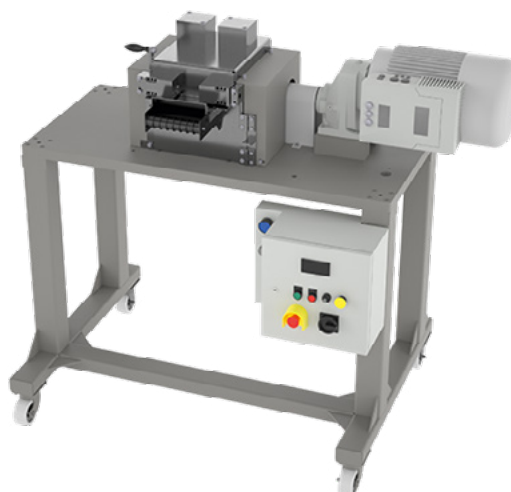

# GRANULATOR

## BAOLI 3

---

Wsparty na łożyskach po obu stronach, granulator BAOLI-3 do suchego cięcia, przetwarza materiał na idealnie cylindryczne granulki o doskonałej jakości.

Łączy w sobie zalety tradycyjnego granulatora z kompaktową konstrukcją, dzięki której urządzenie może być z łatwością zintegrowane z istniejącymi liniami produkcyjnymi. Regulacja wysokości pozwala na dopasowanie do innych urządzeń.

### Zalety

- Duże możliwości adaptacyjne, dzięki opatentowanej konstrukcji z regulacją wysokości.
- Łatwa obsługa, dzięki obustronnemu panelowi operatora.
- Obniżony poziom hałasu, dzięki nowej konstrukcji ramy.
- Wysoka niezawodność, dzięki wsparciu wirnika łożyskami po obu stronach.
- Dłuższa żywotność i ekonomiczne rozwiązanie w przypadku zapotrzebowania na cięcie na sucho.

### Dane techniczne

Dane techniczne:	BAOLI-3 100	BAOLI-3 200	BAOLI-3 300
Szerokość robocza:	100 mm	200 mm	300 mm
Układ napędowy:	Silnik AC z przekładnią		
Moc silnika	7.5 kW	11 kW	15 kW
Prędkość linii przy długości granulatu 3 mm:	30-120 m/min		
Liczba nitek przy 75% użyciu i średnicy granulek 3 mm:	25	50	75
Długość peletu	1,5 do 5,0 (w krokach co 0,5 mm)		